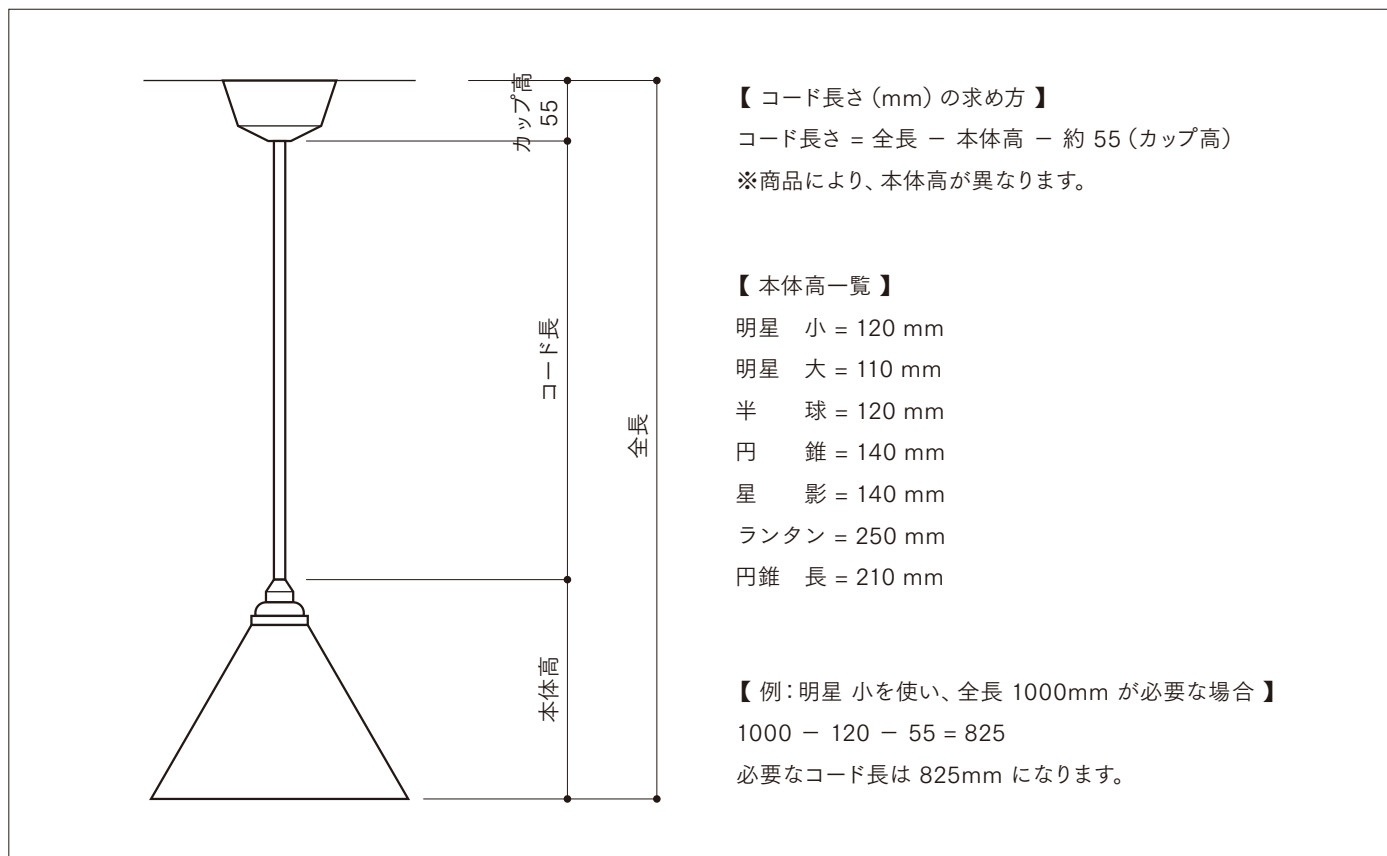

FUTAGAMI業者様用オーダーについて

[コード長さについて]

- ・コードが見えている分の長さになります。天井からシェード下端までの長さの場合「全長〇〇」と明記ください。
- ・全長のコードを算出される場合、図解の本体高、カップ高をご参照ください。
オンラインショップ「家と真鍮」では1cm単位での販売ですのでカップ高は約6cmで表記しています。
- ・コードの既存の長さは、500mm又は700mmになります。(ランタンランプ吊り型は400mm又は600mm)
- ・天井側のシーリングカップは、コードを収納できる仕様ではありませんので、丁度の長さをご注文ください。
- ・700mm以上をご希望の場合には、100mmごとに¥150で調整いたします。700mm以下は費用は発生いたしません。