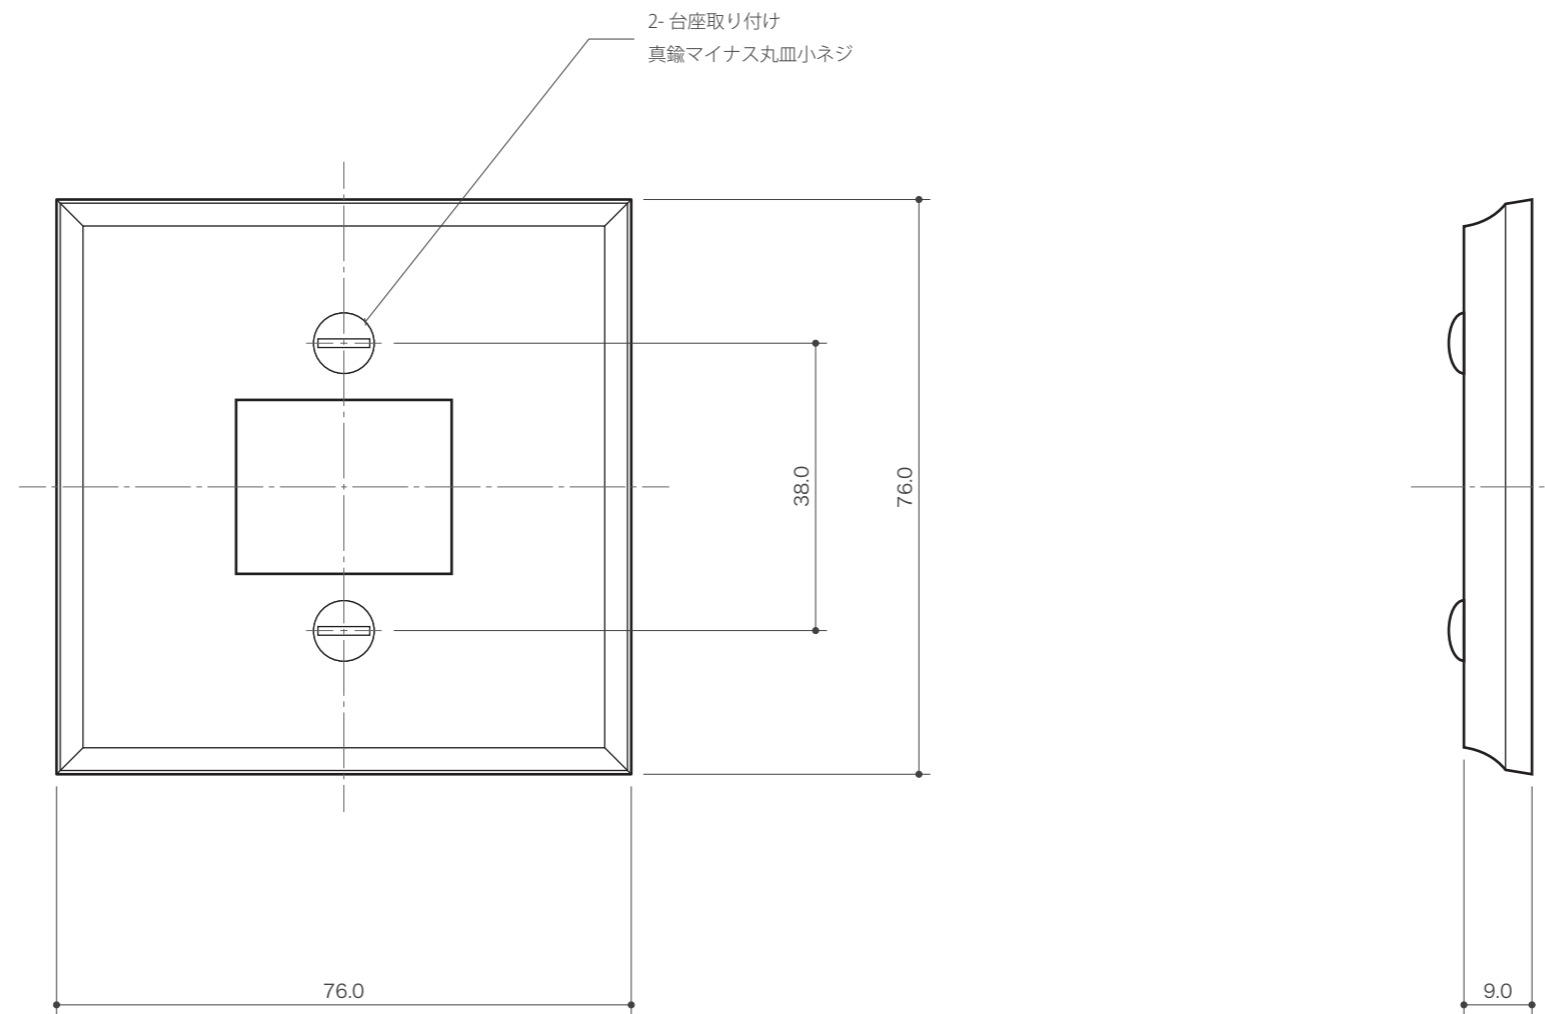

※本商品は、Panasonic 社製フルカラーシリーズ専用
(コスモ・ワイドシリーズには対応していません)