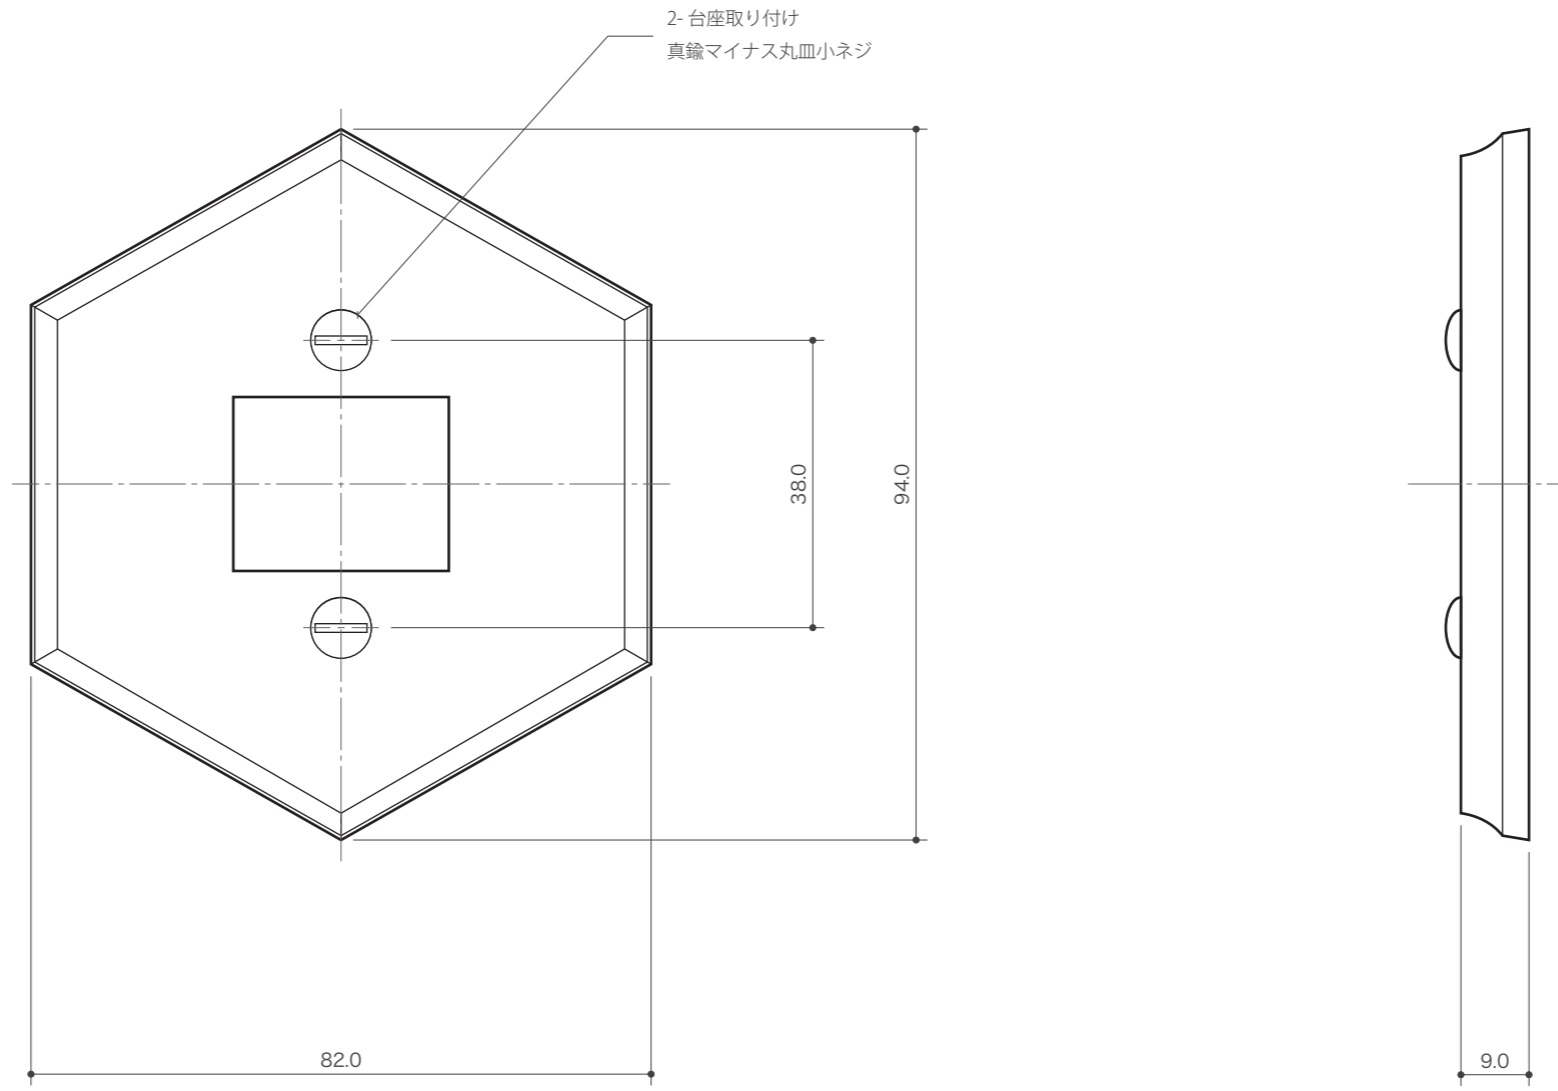

※本商品は、Panasonic 社製フルカラーシリーズ専用
(コスモ・ワイドシリーズには対応していません)

※本商品は、Panasonic 社製フルカラーシリーズ専用
(コスモ・ワイドシリーズには対応していません)

※本商品は、Panasonic 社製フルカラーシリーズ専用
(コスモ・ワイドシリーズには対応していません)

2017.07

S=1/1

コンセントプレート 1112 長穴2連

※本商品は、Panasonic 社製フルカラーシリーズ専用
(コスモ・ワイドシリーズには対応していません)