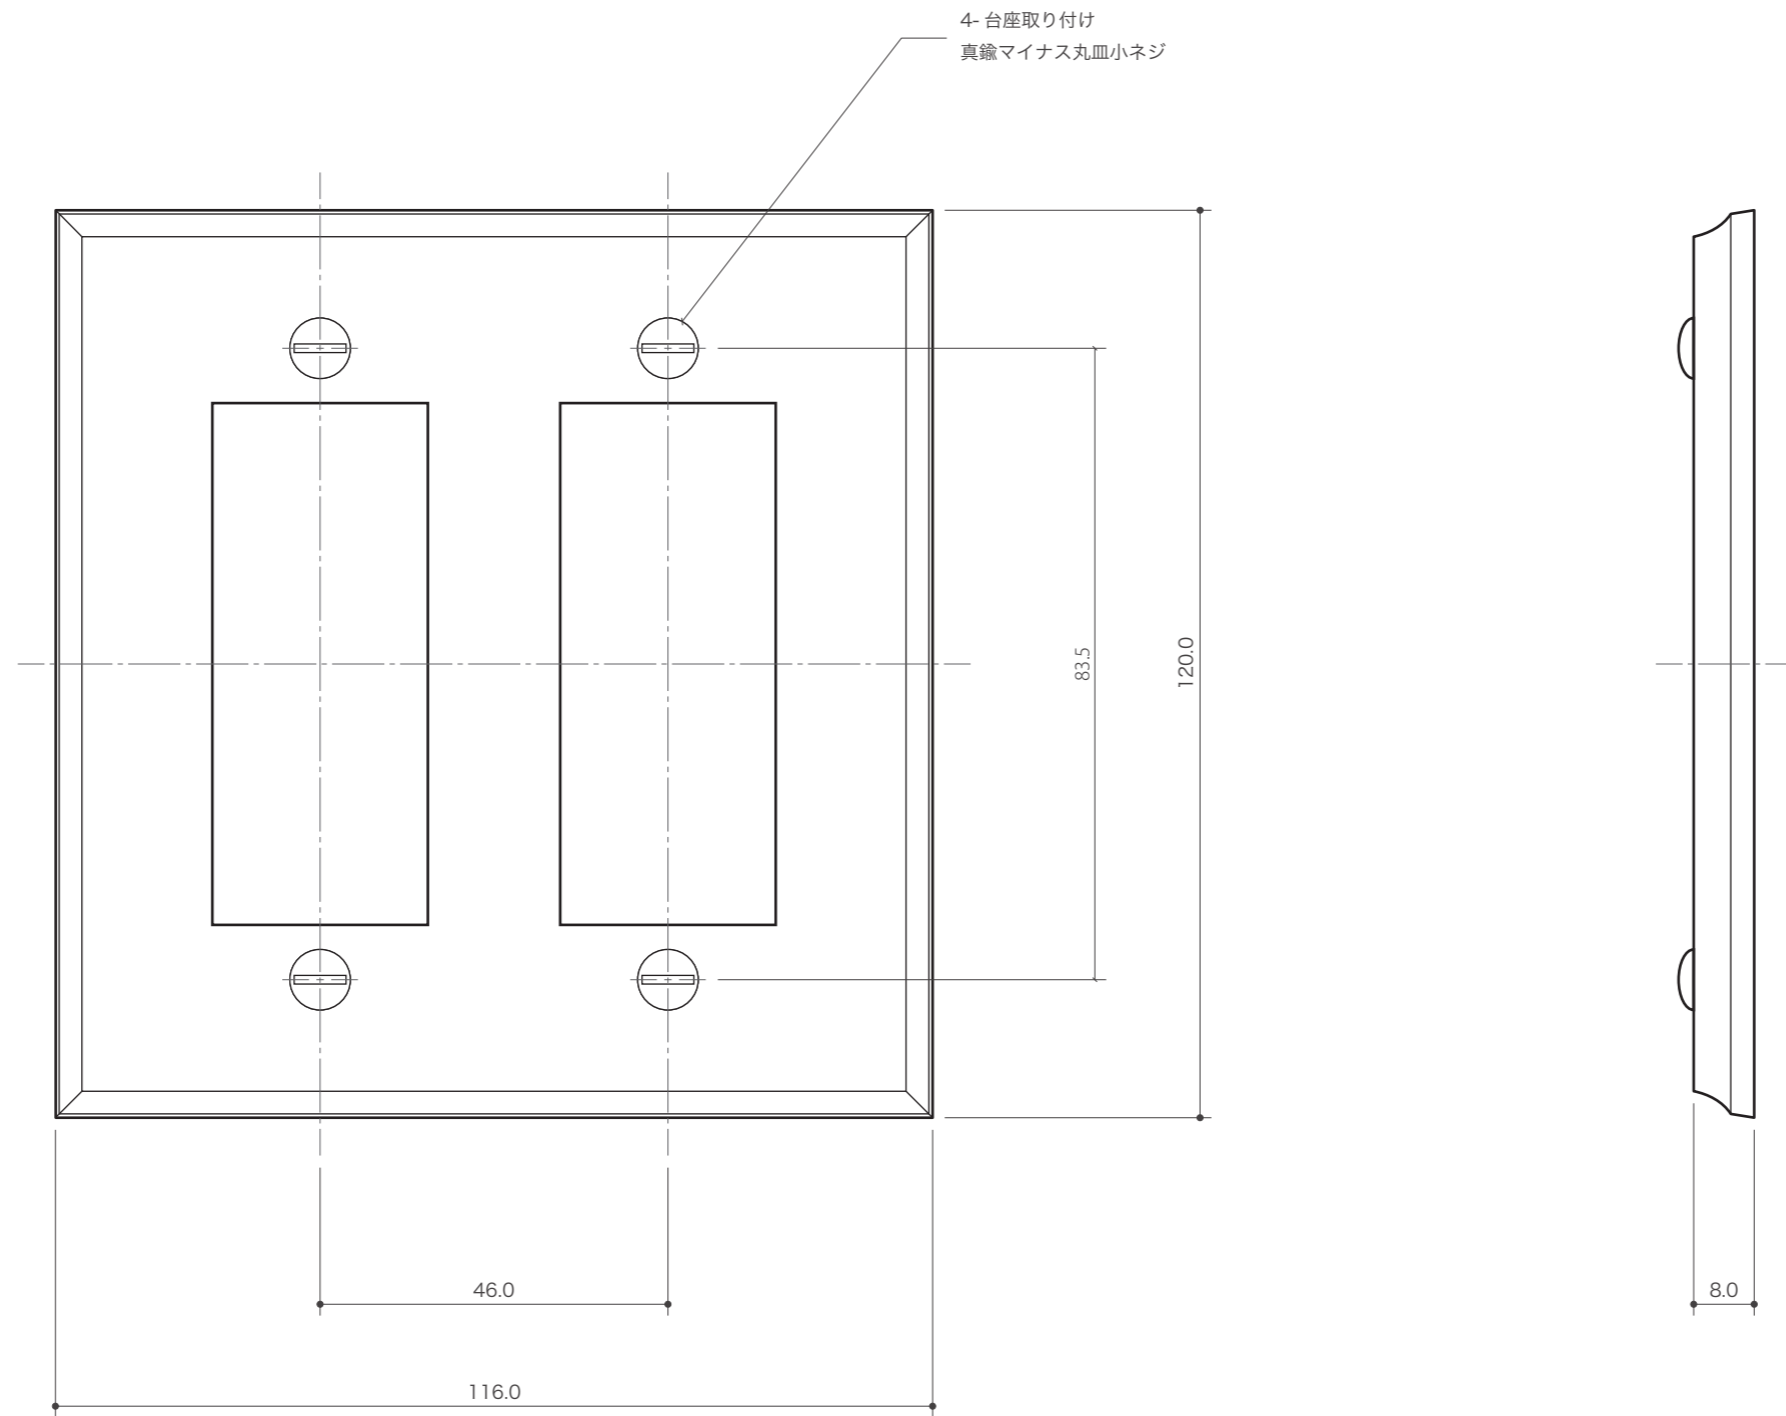

※本商品は、Panasonic 社製フルカラーシリーズ専用
(コスモ・ワイドシリーズには対応していません)

※本商品は、Panasonic 社製フルカラーシリーズ専用
(コスモ・ワイドシリーズには対応していません)

※本商品は、Panasonic 社製フルカラーシリーズ専用
(コスモ・ワイドシリーズには対応していません)

2017.07

S=1/1

コンセントプレート 1112 長穴2連

※本商品は、Panasonic 社製フルカラーシリーズ専用
(コスモ・ワイドシリーズには対応していません)