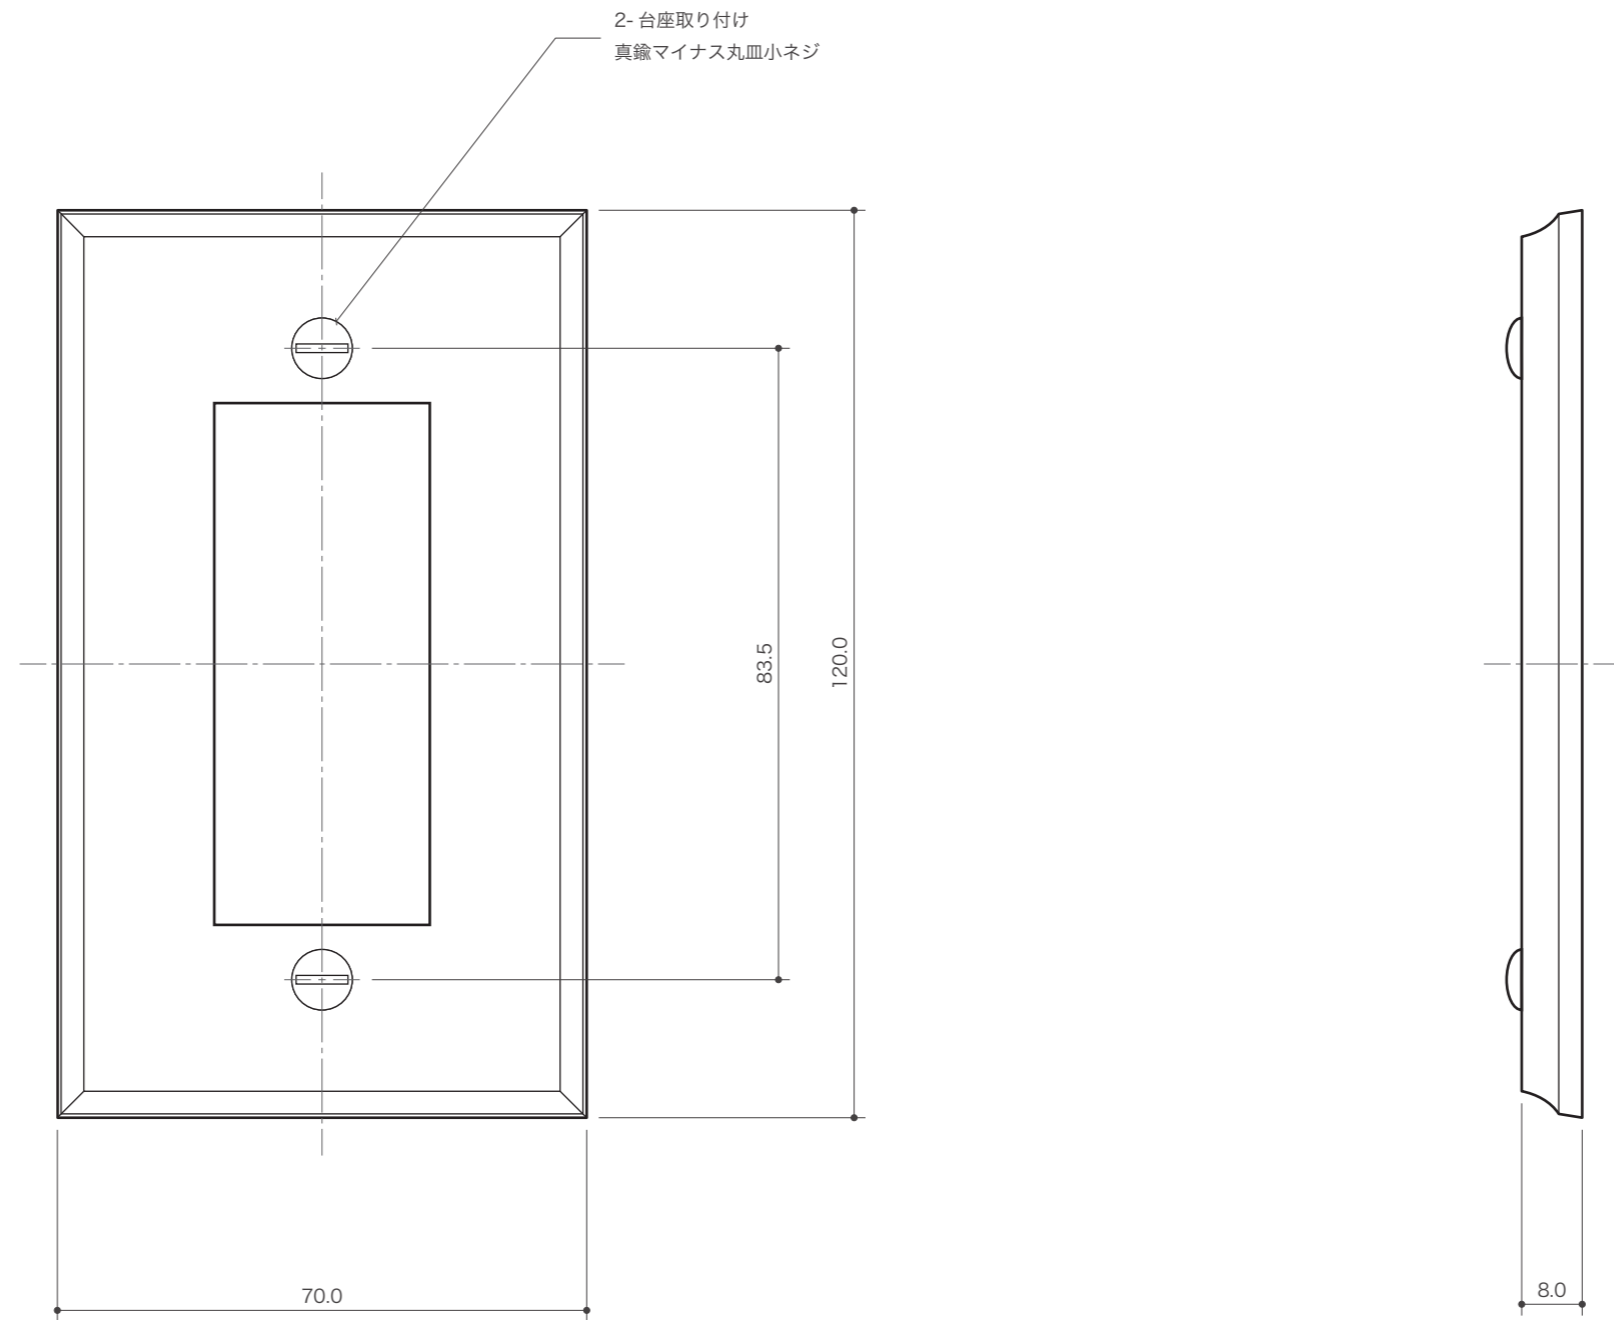

※本商品は、Panasonic 社製フルカラーシリーズ専用
(コスモ・ワイドシリーズには対応していません)

※本商品は、Panasonic 社製フルカラーシリーズ専用
(コスモ・ワイドシリーズには対応していません)

※本商品は、Panasonic 社製フルカラーシリーズ専用
(コスモ・ワイドシリーズには対応していません)

2017.07

S=1/1

コンセントプレート 1112 長穴2連

※本商品は、Panasonic 社製フルカラーシリーズ専用
(コスモ・ワイドシリーズには対応していません)