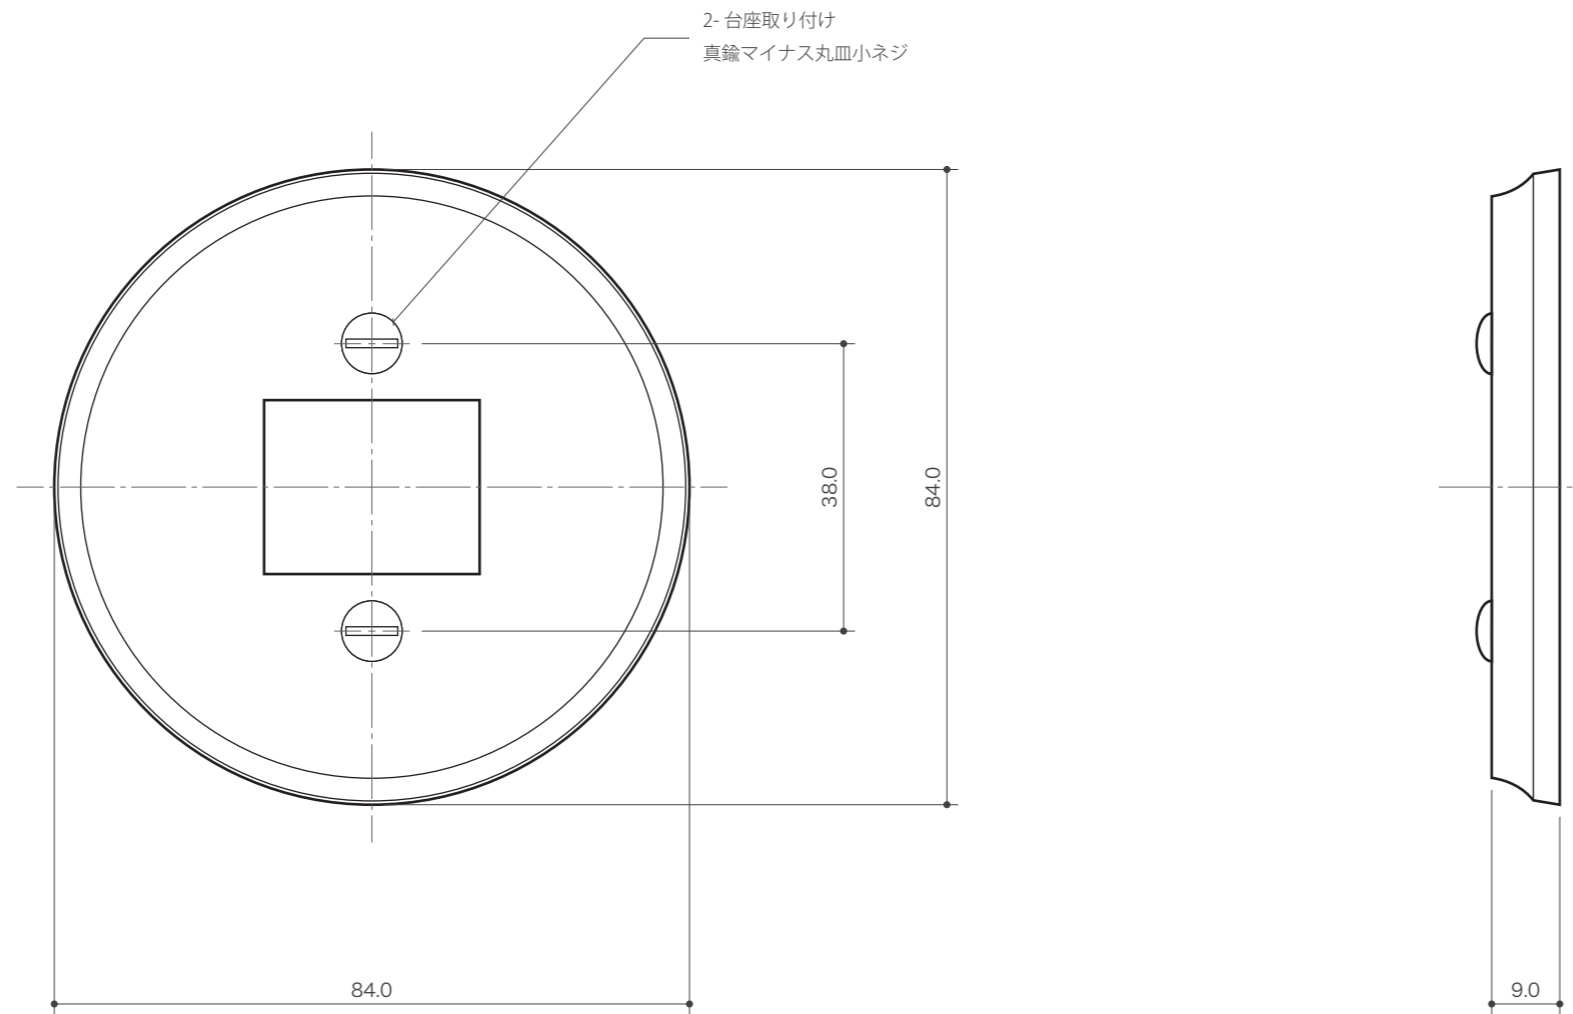

※本商品は、Panasonic 社製フルカラーシリーズ専用
(コスモ・ワイドシリーズには対応していません)

※本商品は、Panasonic 社製フルカラーシリーズ専用
(コスモ・ワイドシリーズには対応していません)

※本商品は、Panasonic 社製フルカラーシリーズ専用
(コスモ・ワイドシリーズには対応していません)

2017.07

S=1/1

コンセントプレート 1112 長穴2連

※本商品は、Panasonic 社製フルカラーシリーズ専用
(コスモ・ワイドシリーズには対応していません)