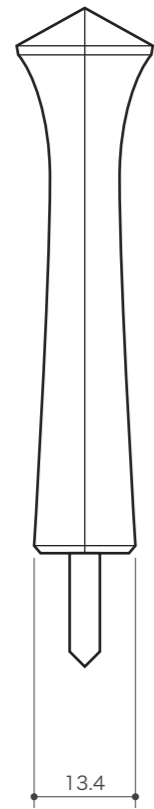

丸 大

丸 小

※取り付けネジ長さ参考図

八角 大

八角 小

※取り付けネジ長さ参考図

木ネジ部
突出寸法 15mm or 20mm

ねじ込み 大

木ネジ部
突出寸法 15mm or 20mm

ねじ込み 小