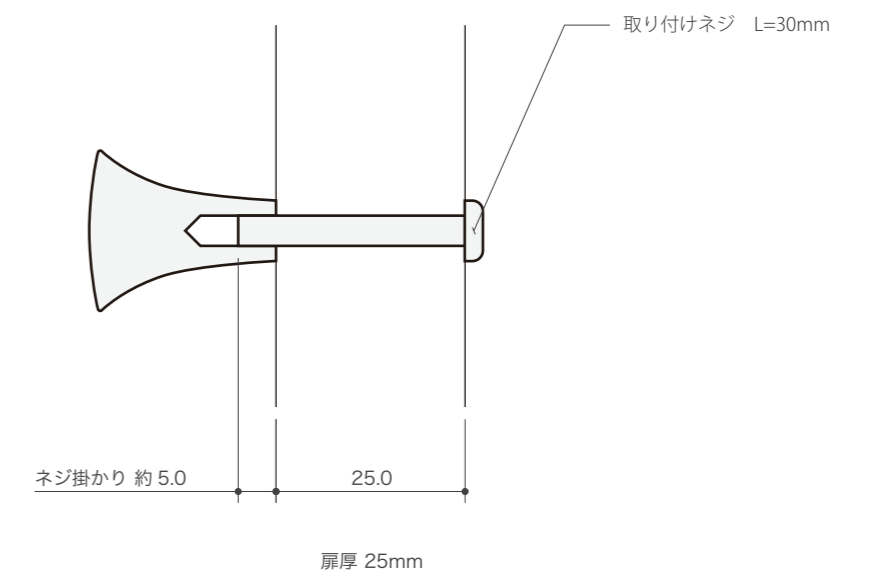

丸 大

丸 小

※取り付けネジ長さ参考図

八角 大

八角 小

※取り付けネジ長さ参考図

木ネジ部
突出寸法 15mm or 20mm

ねじ込み 大

木ネジ部
突出寸法 15mm or 20mm

ねじ込み 小