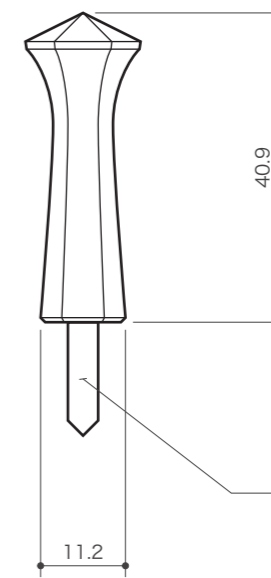

丸 大

丸 小

※取り付けネジ長さ参考図

八角 大

八角 小

※取り付けネジ長さ参考図

木ネジ部
突出寸法 15mm or 20mm

ねじ込み 大

木ネジ部
突出寸法 15mm or 20mm

ねじ込み 小