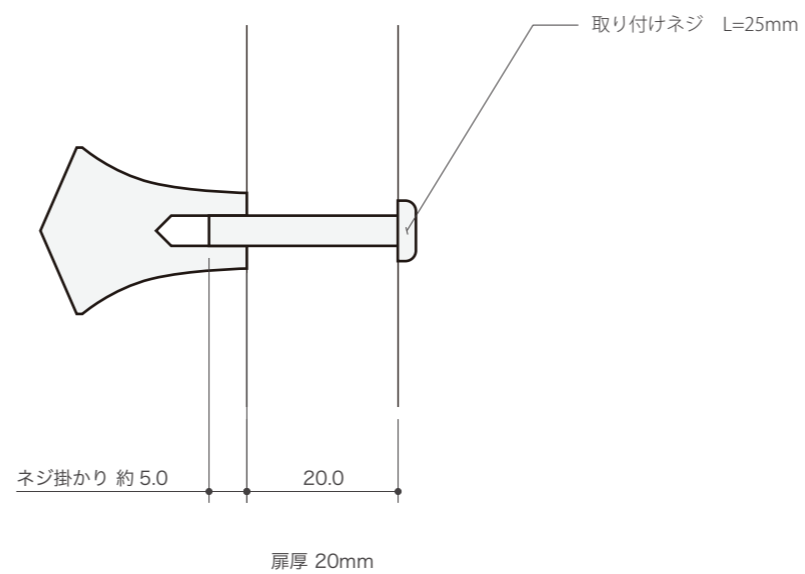

丸 大

丸 小

※取り付けネジ長さ参考図

八角 大

八角 小

※取り付けネジ長さ参考図

木ネジ部
突出寸法 15mm or 20mm

ねじ込み 大

木ネジ部
突出寸法 15mm or 20mm

ねじ込み 小