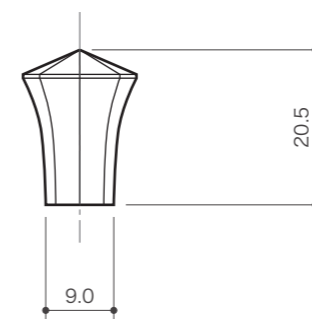

丸 大

丸 小

※取り付けネジ長さ参考図

八角 大

八角 小

※取り付けネジ長さ参考図

木ネジ部
突出寸法 15mm or 20mm

ねじ込み 大

木ネジ部
突出寸法 15mm or 20mm

ねじ込み 小