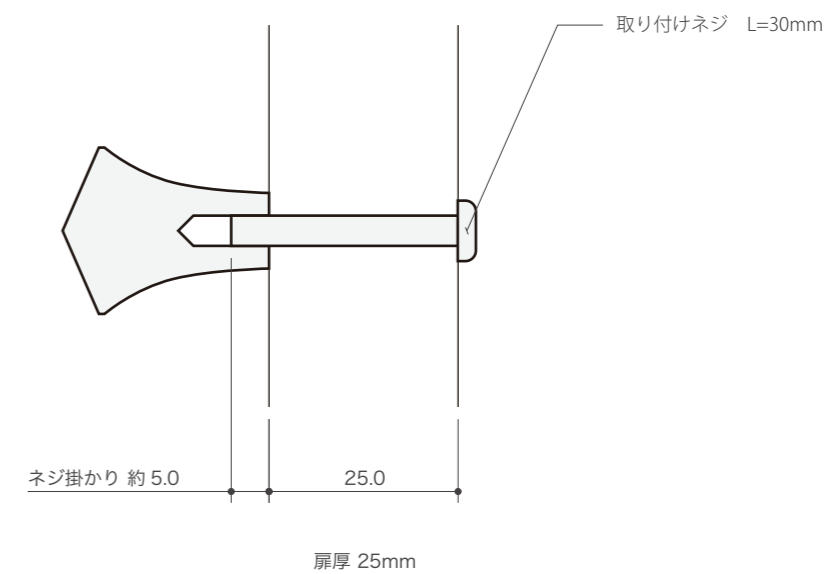

丸 大

丸 小

※取り付けネジ長さ参考図

八角 大

八角 小

※取り付けネジ長さ参考図

木ネジ部
突出寸法 15mm or 20mm

ねじ込み 大

木ネジ部
突出寸法 15mm or 20mm

ねじ込み 小