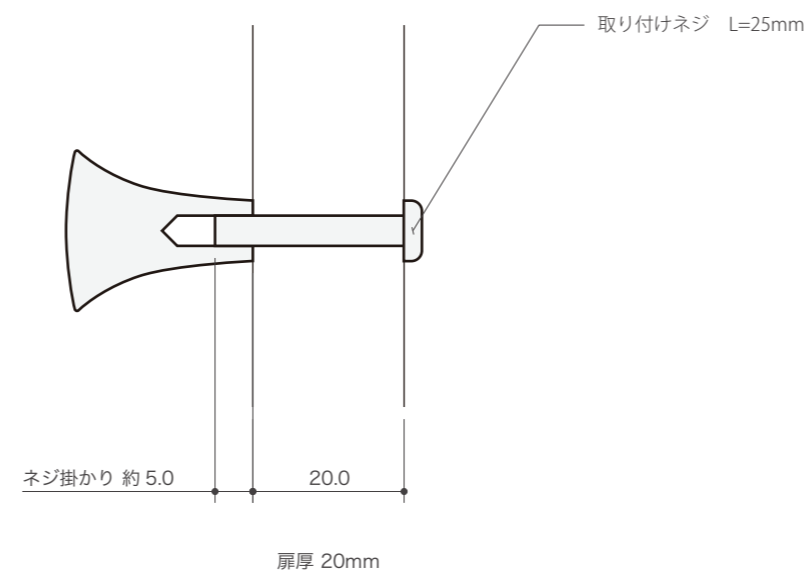

丸 大

丸 小

※取り付けネジ長さ参考図

八角 大

八角 小

※取り付けネジ長さ参考図

木ネジ部
突出寸法 15mm or 20mm

ねじ込み 大

木ネジ部
突出寸法 15mm or 20mm

ねじ込み 小