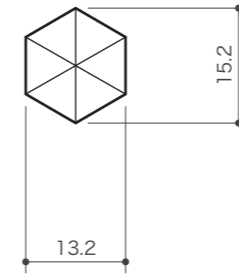

丸 大

丸 小

※取り付けネジ長さ参考図

八角 大

八角 小

※取り付けネジ長さ参考図

木ネジ部
突出寸法 15mm or 20mm

ねじ込み 大

木ネジ部
突出寸法 15mm or 20mm

ねじ込み 小