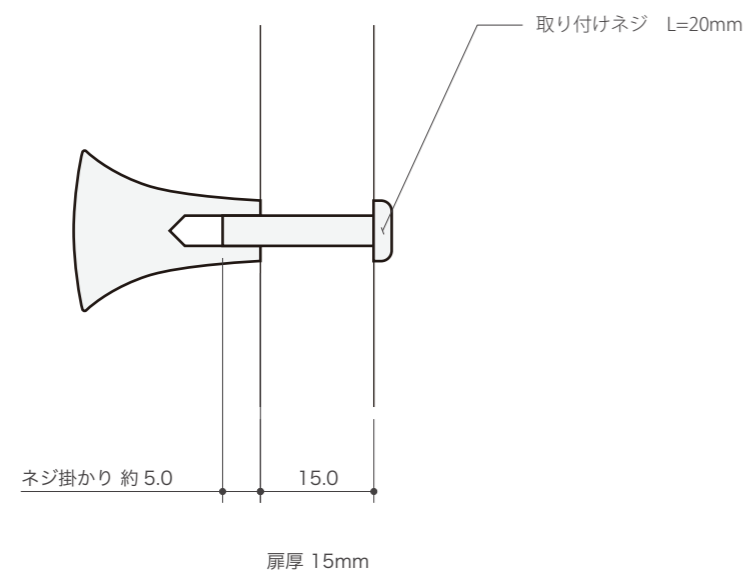

丸 大

丸 小

※取り付けネジ長さ参考図

八角 大

八角 小

※取り付けネジ長さ参考図

木ネジ部
突出寸法 15mm or 20mm

ねじ込み 大

木ネジ部
突出寸法 15mm or 20mm

ねじ込み 小