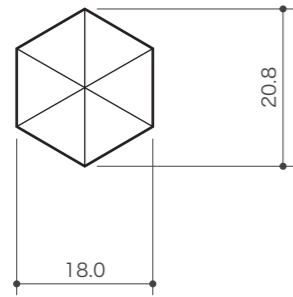

丸 大

丸 小

※取り付けネジ長さ参考図

八角 大

八角 小

※取り付けネジ長さ参考図

木ネジ部
突出寸法 15mm or 20mm

ねじ込み 大

木ネジ部
突出寸法 15mm or 20mm

ねじ込み 小