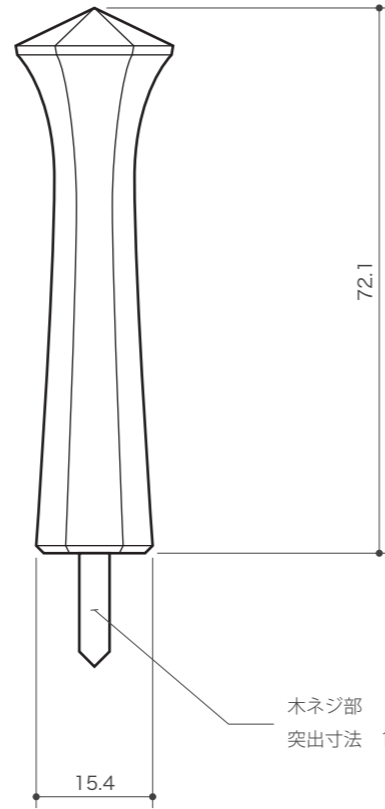

丸 大

丸 小

※取り付けネジ長さ参考図

八角 大

八角 小

※取り付けネジ長さ参考図

木ネジ部
突出寸法 15mm or 20mm

ねじ込み 大

木ネジ部
突出寸法 15mm or 20mm

ねじ込み 小