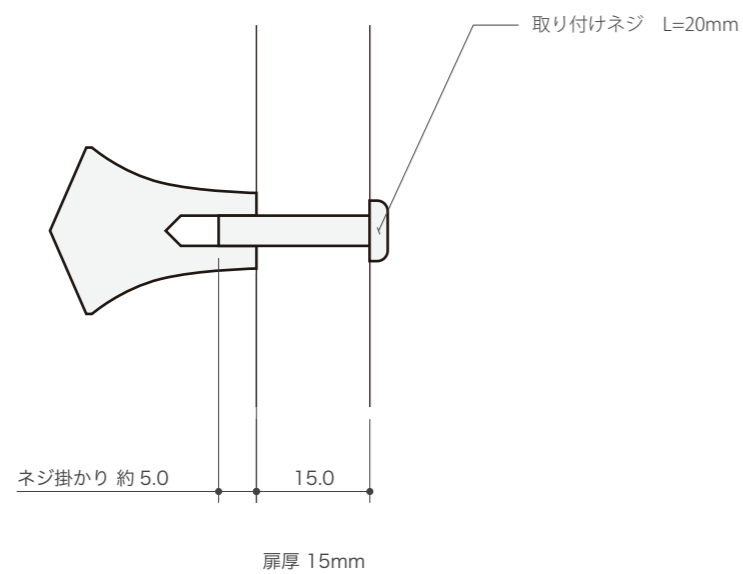

丸 大

丸 小

※取り付けネジ長さ参考図

八角 大

八角 小

※取り付けネジ長さ参考図

木ネジ部
突出寸法 15mm or 20mm

ねじ込み 大

木ネジ部
突出寸法 15mm or 20mm

ねじ込み 小