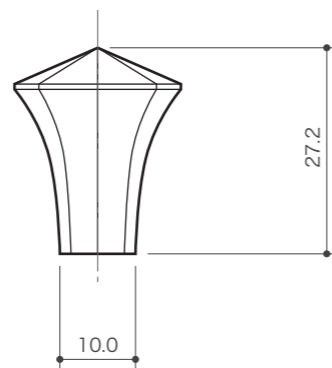

丸 大

丸 小

※取り付けネジ長さ参考図

八角 大

八角 小

※取り付けネジ長さ参考図

木ネジ部
突出寸法 15mm or 20mm

ねじ込み 大

木ネジ部
突出寸法 15mm or 20mm

ねじ込み 小