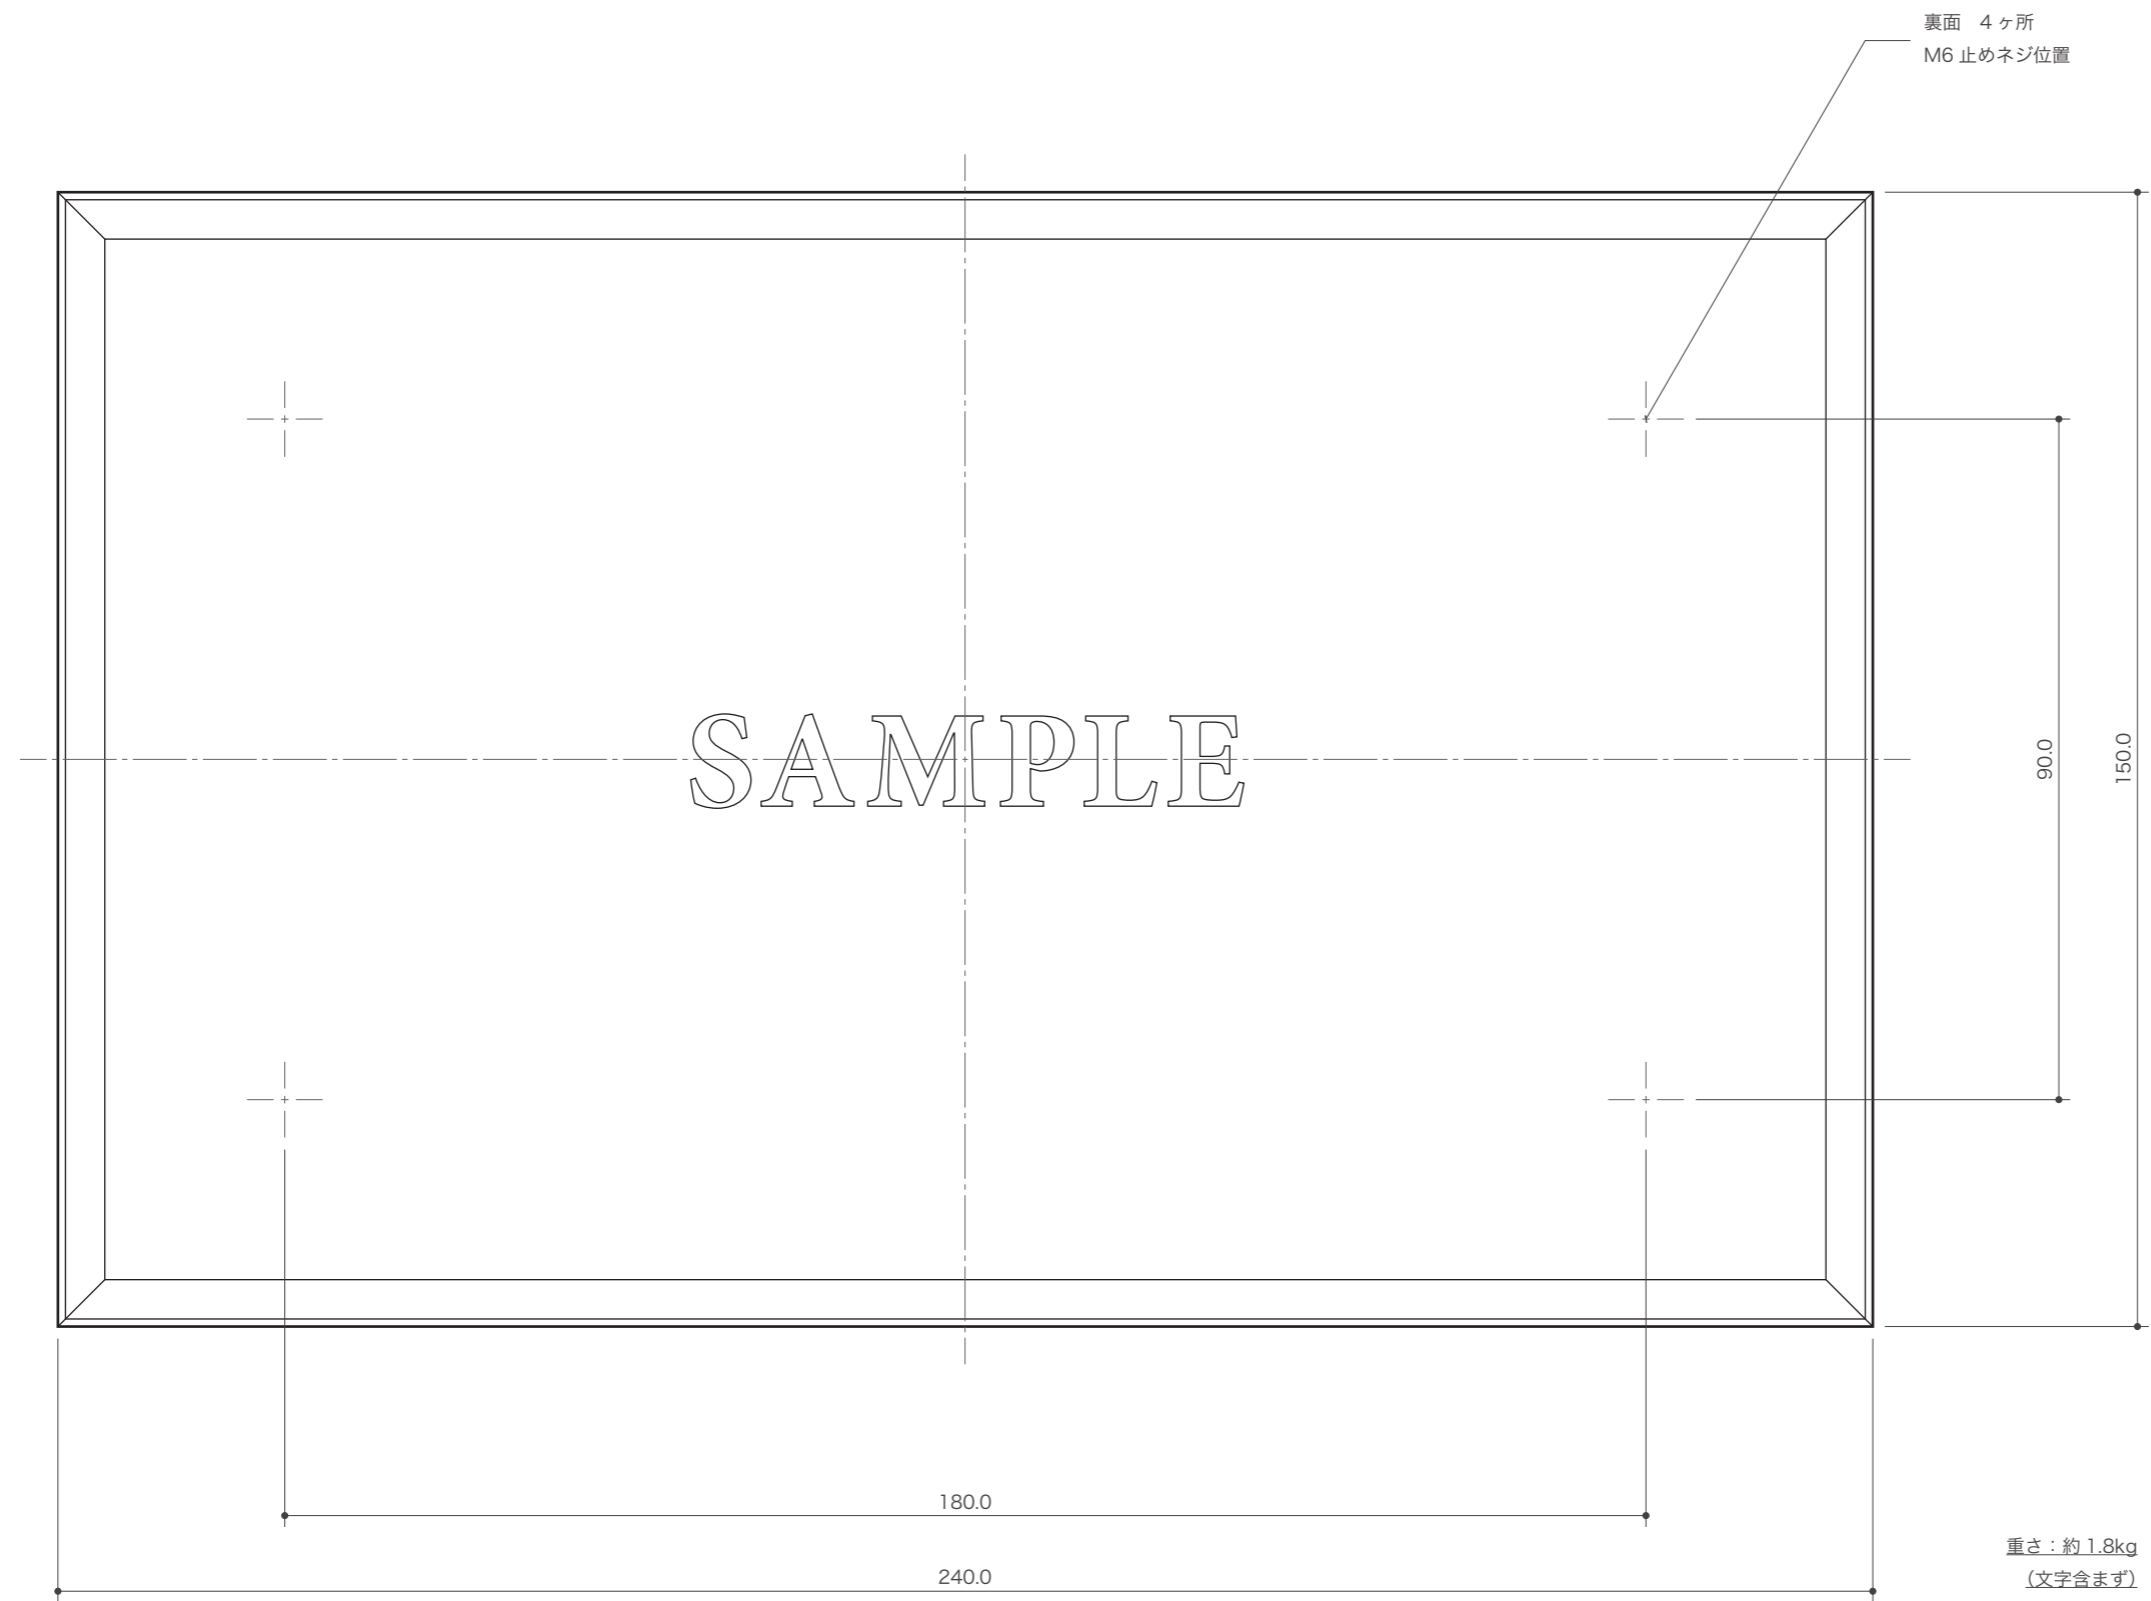

裏面 4ヶ所
M6 止めネジ位置

120.0
180.0

120.0

180.0

重さ：約1.7kg
(文字含まず)

13.5 ボルト L=22.0

重さ：約 1.8kg
(文字含まず)