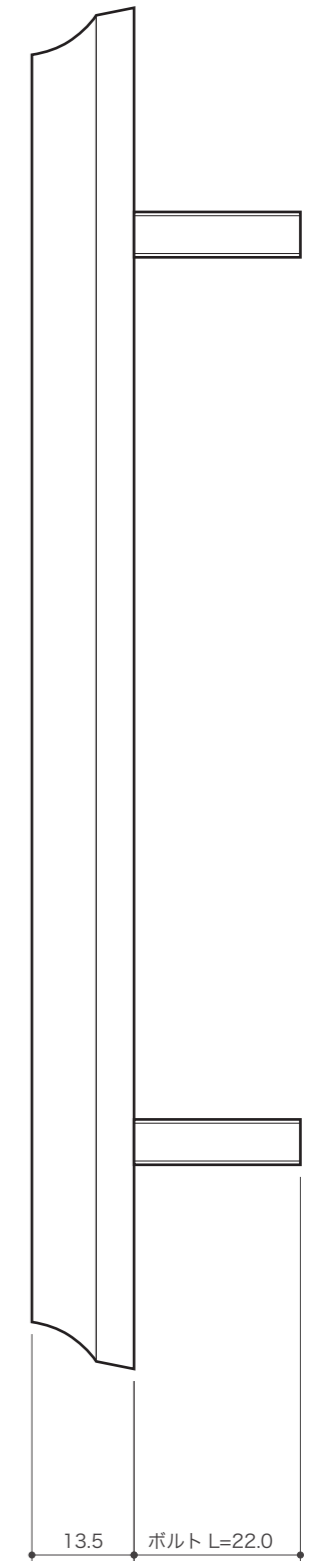

裏面 4ヶ所
M6 止めネジ位置

120.0
180.0

120.0

180.0

重さ：約1.7kg
(文字含まず)

13.5 ボルト L=22.0

重さ：約 1.8kg
(文字含まず)