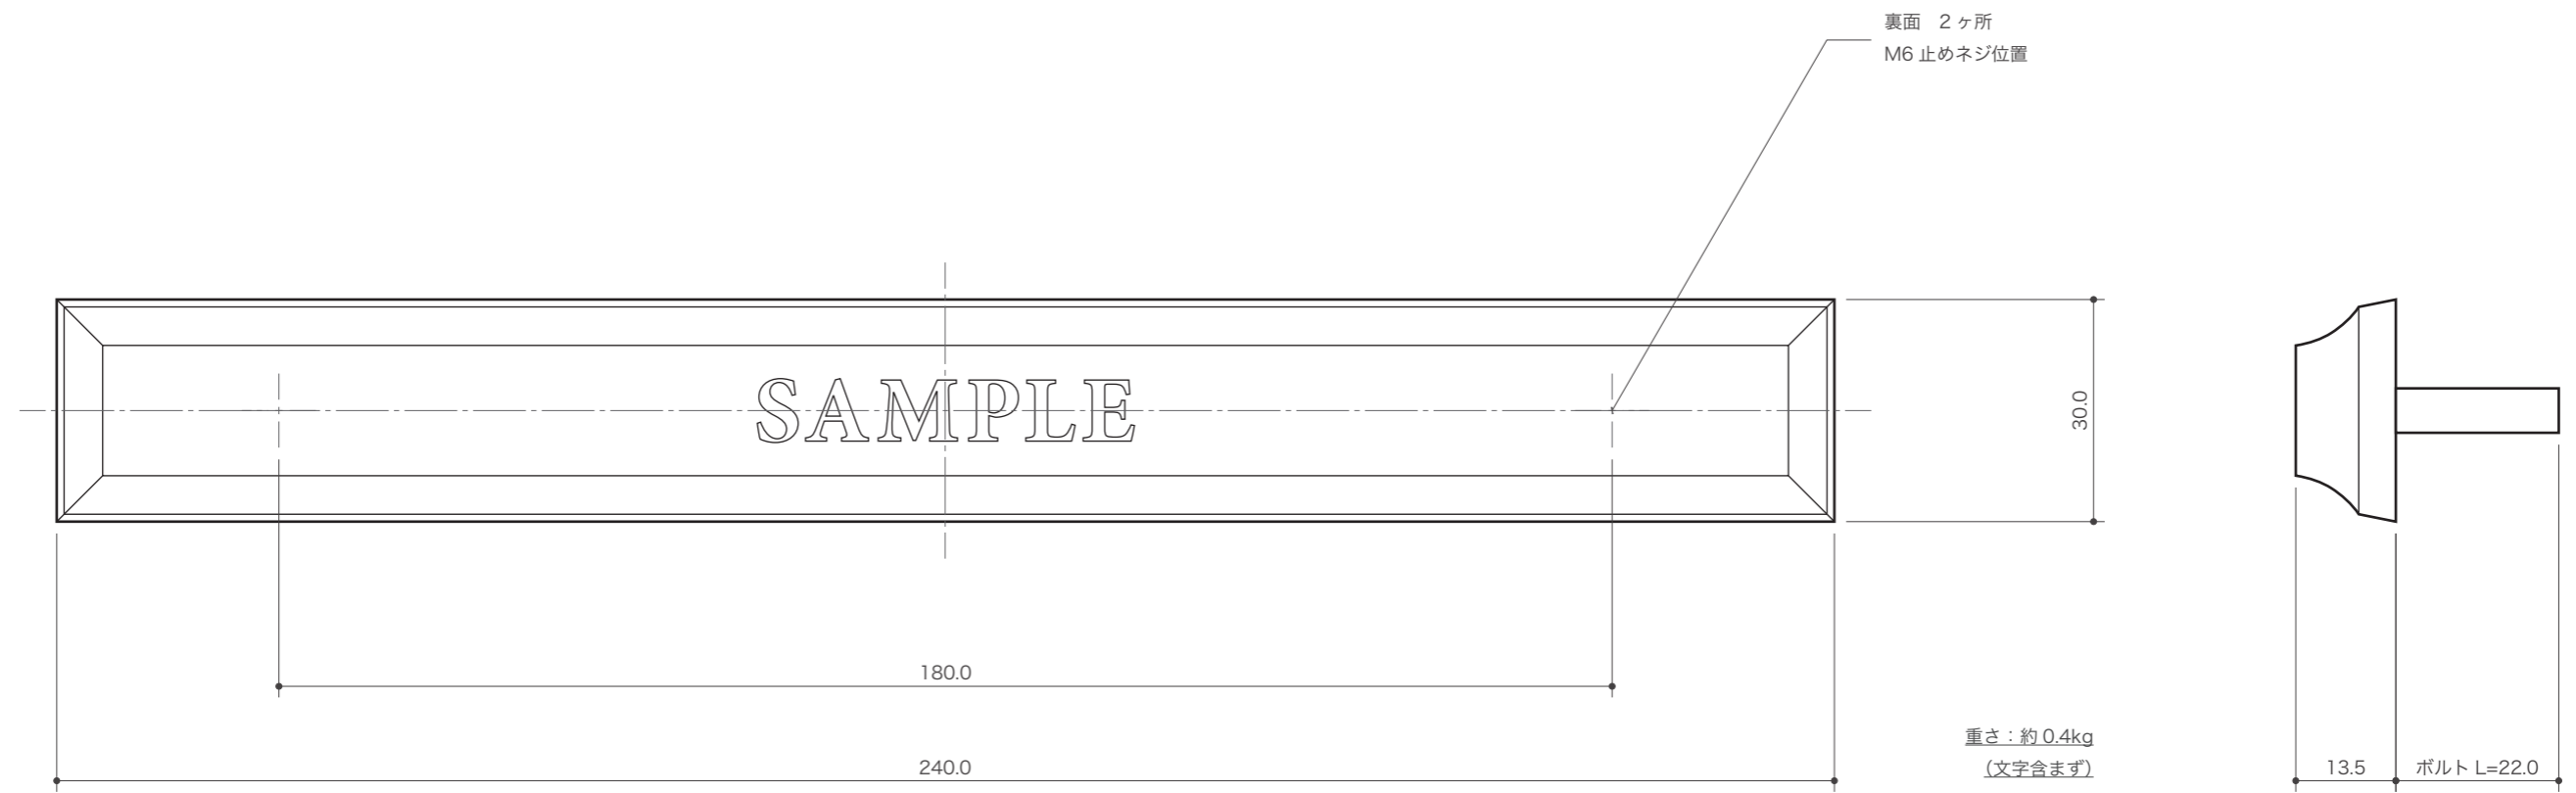

裏面 4ヶ所
M6 止めネジ位置

120.0
180.0

120.0

180.0

重さ：約1.7kg
(文字含まず)

13.5 ボルト L=22.0

重さ：約 1.8kg
(文字含まず)