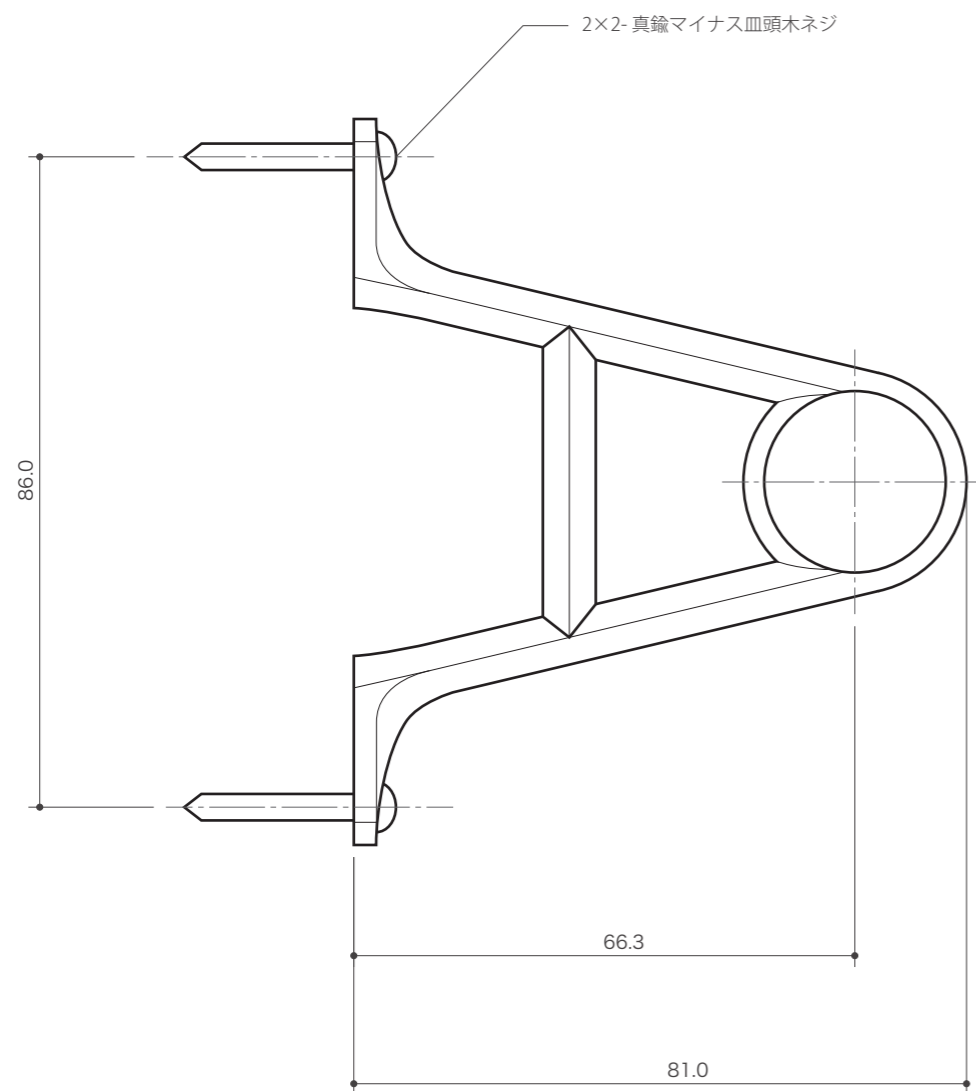

※パイプ長さ丁度の幅でブラケットを取り付けると、キャップが閉まらなくなる恐れがあります。

※パイプ長さ丁度の幅でブラケットを取り付けると、キャップが閉まらなくなる恐れがあります。